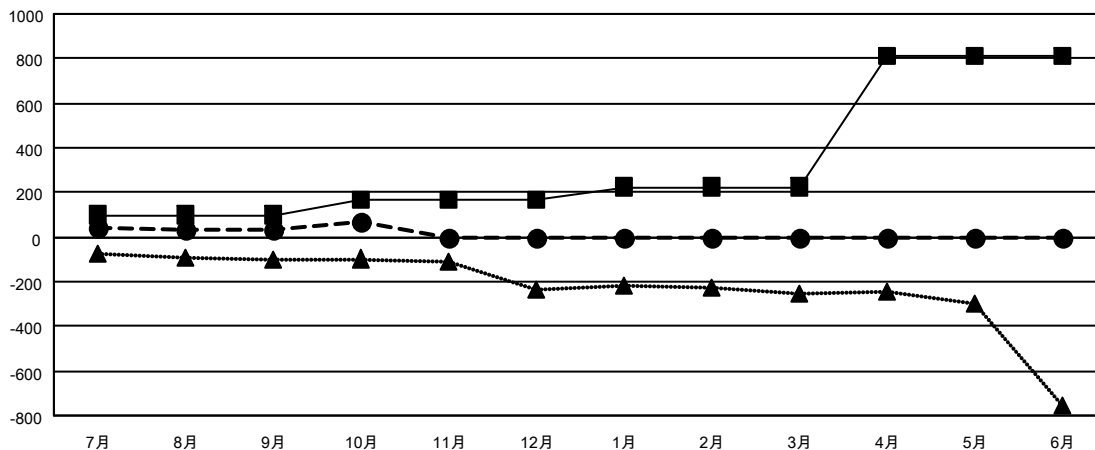

# GAT MONTHLY MEMBERSHIP PROGRESS REPORT

Results as of: 10/31/2021

Multiple District 330

LOCATION: JAPAN

クラブ			
結果：2021-2022			
四半期	新クラブ目標	新クラブ	解散クラブ
7月/8月/9月	0	0	1
10月/11月/12月	1	0	0
1月/2月/3月	2	0	0
4月/5月/6月	5	0	0

名			
結果：2021-2022			
四半期	会員純増目標	会員増強実績	退会者(転籍を含む)実際
7月/8月/9月	100	197	139
10月/11月/12月	65	72	36
1月/2月/3月	60	0	0
4月/5月/6月	585	0	0

新クラブ目標及び実績累計

会員目標及び実績累計

解散クラブ: 1	
退会者	
物故会員	34
クラブ解散	2
その他	139
合計	175

117 CLUBS OF 418 一名以上の新会  
員を登録