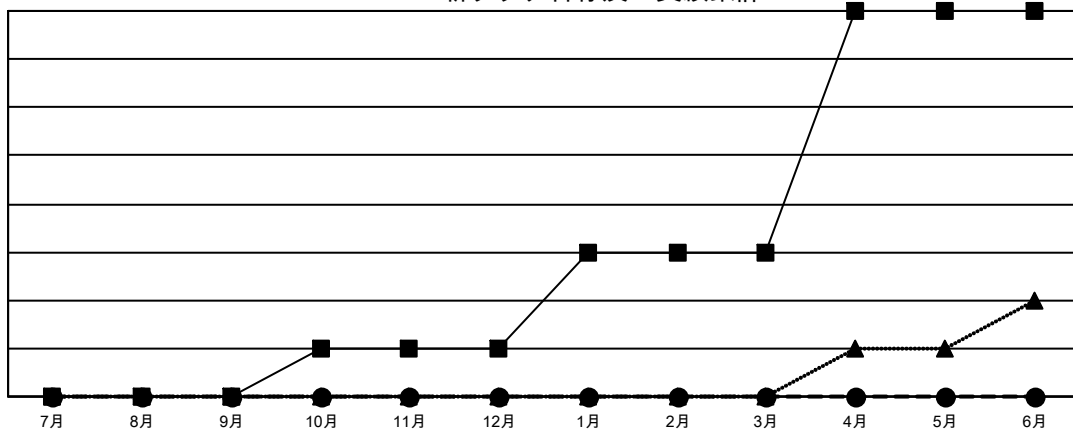

# GAT MONTHLY MEMBERSHIP PROGRESS REPORT

Results as of: 10/31/2021

Multiple District 330

LOCATION: JAPAN

クラブ			
結果：2021-2022			
四半期	新クラブ目標	新クラブ	解散クラブ
7月/8月/9月	0	0	1
10月/11月/12月	1	0	0
1月/2月/3月	2	0	0
4月/5月/6月	5	0	0

名			
結果：2021-2022			
四半期	会員純増目標	会員増強実績	退会者(転籍を含む)実際
7月/8月/9月	100	197	139
10月/11月/12月	65	72	36
1月/2月/3月	60	0	0
4月/5月/6月	585	0	0

新クラブ目標及び実績累計

会員目標及び実績累計

解散クラブ: 1	
退会者	
物故会員	34
クラブ解散	2
その他	139
合計	175

117 CLUBS OF 418 一名以上の新会  
員を登録